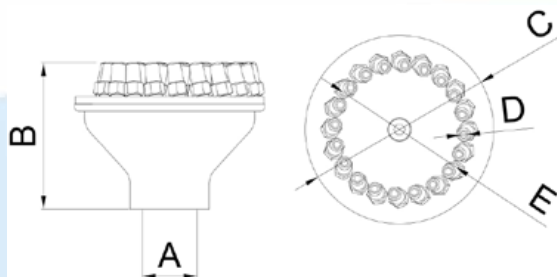

Palm Tree Jet/ Palmera

Simple fountain nozzle comprised of a set of 4 mm water jets arranged in such a way that on rising they look like the trunk of a palm tree and on falling like its leaves. The angle given to the jets means that, from wherever they are positioned, spectators can see the front and back jets cross over producing an **esthetic effect of great beauty in the architectural fountain**. The range is comprised of four sizes with 16, 20, 50 and 59 fountain jets.

Boquilla compuesta por un conjunto de chorros de 4mm dispuestos de tal forma que en su ascensión simulan el tronco de una palmera y en su caída las hojas de la misma. La inclinación dada a los chorros de agua hace que el espectador vea desde su posición los cruces de los delanteros con los traseros provocando un **efecto de gran belleza estética en la fuente ornamental**. La familia está compuesta por cuatro tamaños con 16, 20, 50 y 60 chorros de agua.

CHROME

ON STOCK

Brass/ Latón

✔ Straighteners/ Centradores

Dimensions/ Dimensiones							Performance/ Rendimiento							
Reference/ Referencia	Connection/ Conexión A BSP	Length/ Long. B x C (mm)	Outlet/ Salida D (mm)	Jets number/ Número de chorros	Length/ Long. E (mm)	Weight/ Peso (kg)	Spray height/ Altura de chorro (m)	0,5	1,0	1,5	2,0	2,5	3,0	3,5
F2441024	G 1" F/H	64 x 87	Ø4	16	Ø60	1,03	l/min	42	55	66				
							m.c.a	0,7	1,4	2,2				
							Diameter (cm)	80	140	200				
F2441305	G 1¼" F/H	90 x 113	Ø4	20	Ø81	1,14	l/min	50	68	85	100			
							m.c.a	0,6	1,4	2,3	3,3			
							Diameter (cm)	110	190	250	350			
F2442508	G 2½" F/H	150 x 258	Ø4	50	Ø198	7,10	l/min		174	218	250	285	310	
							m.c.a		1,2	2,0	2,8	3,6	4,4	
							Diameter (cm)		220	320	420	520	620	
F2443004	G 3" F/H	182 x 312	Ø4	59	Ø236	13,80	l/min		200	240	290	330	370	400
							m.c.a		1,5	2,0	2,7	3,4	4,4	5,2
							Diameter (cm)		220	320	420	520	620	720