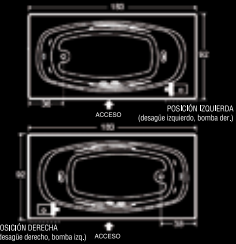

ACCESORIOS OPCIONALES:

- Cromoterapia.
- Lateral gel-coat.
- Mbba. con mantenedor de temperatura.