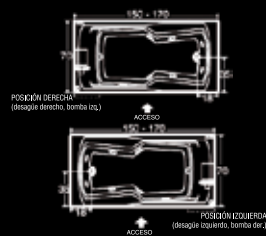

ACCESORIOS OPCIONALES:

- Cromoterapia.
- Lateral.
- Mbba. con mantenedor de temperatura.