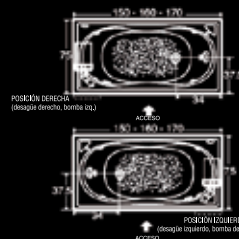

Alena

Dimensiones (cm) L x A x P	Capacidad/Peso Aprox. Lts. / Kg.	Motor	Material
150 x 75 x 40	140 / 29	1/2 HP	Acrílico
160 x 75 x 40	150 / 30	1/2 HP	Acrílico
170 x 75 x 40	160 / 32	1/2 HP	Acrílico

EQUIPAMIENTO:

- 6 Dispositivos de hidroterapia.
- 1 Magic touch.
- Surtidor desagüe rebalse br.
- Motobomba 100% drenante.

ACCESORIOS OPCIONALES:

- Cromoterapia.
- Lateral.
- Mbba. con mantenedor de temperatura.