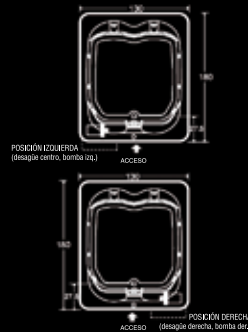

ACCESORIOS OPCIONALES:

- Cromoterapia.
- Mbba. con mantenedor de temperatura.