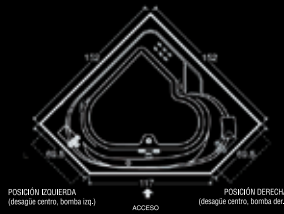

ACCESORIOS OPCIONALES:

- Cromoterapia.
- Mbba. con mantenedor de temperatura.