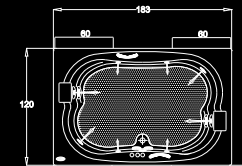

ACCESORIOS OPCIONALES:

- Mbba. con mantenedor de temperatura.
- Cromoterapia.
- Cascada de recirculación