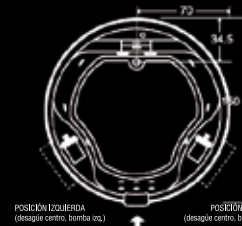

ACCESORIOS OPCIONALES:

- Cromoterapia.
- Mbba. con mantenedor de temperatura.