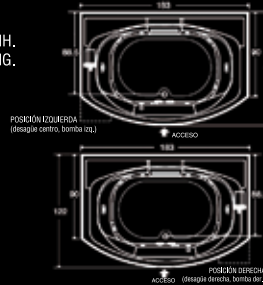

ACCESORIOS OPCIONALES:

- Cromoterapia.
- Mbba. con mantenedor de temperatura.