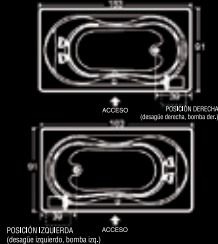

Espreo

Dimensiones (cm) L x A x P	Capacidad/Peso Aprox. Lts. / Kg.	Motor	Material
183 x 91 x 51	260 / 80	1/2 HP	Acrílico

EQUIPAMIENTO:

- 2 Dispositivos de hidroterapia PLX.
- 8 Dispositivos de propósito específico BMH.
- 1 Magic touch.
- 1 Apoya cabeza.
- Surtidor desagüe rebalse br.
- Motobomba 100% drenante.

ACCESORIOS OPCIONALES:

- Cromoterapia.
- Mbba. con mantenedor de temperatura.