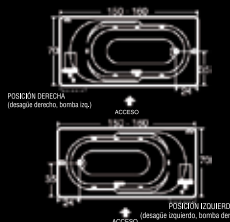

Jet

Dimensiones (cm) L x A x P	Capacidad/Peso Aprox. Lts. / Kg.	Motor	Material
150 x 70 x 46	170 / 34	1/2 HP	Acrílico
160 x 70 x 46	180 / 36	1/2 HP	Acrílico

EQUIPAMIENTO:

- 7 Dispositivos de hidroterapia.
- 1 Magic touch.
- Surtidor desagüe rebalse br.
- Motobomba 100% drenante.

ACCESORIOS OPCIONALES:

- Cromoterapia.
- Lateral.
- Mbba. con mantenedor de temperatura.

Vantage

Dimensiones (cm) L x A x P	Capacidad/Peso Aprox. Lts. / Kg.	Motor	Material
150 x 70 x 45	140 / 34	1/2 HP	Acrílico
170 x 70 x 45	150 / 36	1/2 HP	Acrílico