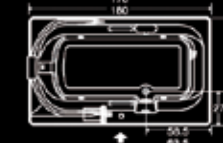

ACCESORIOS OPCIONALES:

- Cromoterapia.
- Lateral gel-coat con pie regulable.
- Mbba. con mantenedor de temperatura.