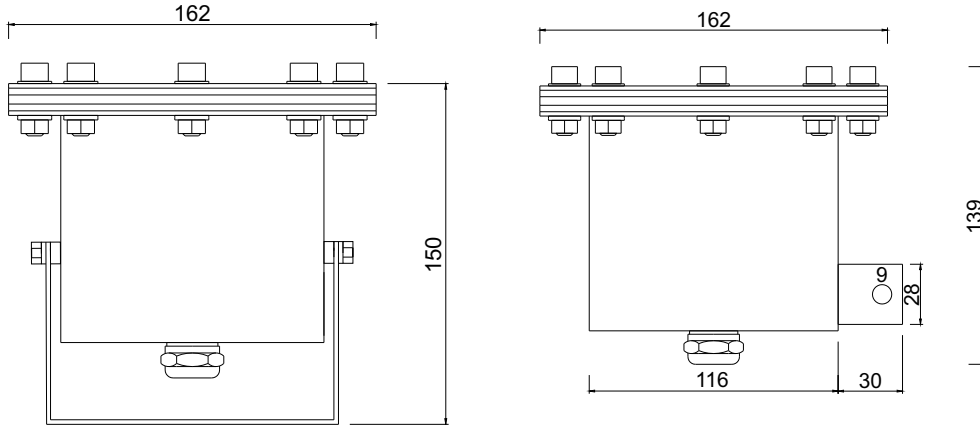

LED ALTO RENDIMIENTO / HIGH POWER LED / LED de HAUT REDEMENT

TECHNICAL DATA

Type	Descripcion AR111 con "U"		Description AR111 with "U"		Vatios Watts	Tesion Voltage	Temp Temp	Intensidad Intensity (lm)	Peso Weight	G. Proteccion P-Grade
WLT 77007	Led Cree	Foco Led Cree 15W Blanco Calido WW Int.	Light Fixture Cree 15W Warm White WW Spot	15W	12/24VDC	3000K	900-1000lm	2,7Kg	IP 68	
WLT 77008	Led Cree	Foco Led Cree 15W Blanco Frio CW Int.	Light Fixture Cree 15W Cold White CW Spot	15W	12/24VDC	5500K	900-1000lm	2,7Kg	IP 68	
WLT 77009	Led Cree	Foco Led Cree 15W Blanco Calido WW Ext.	Light Fixture Cree 15W Warm White WW Flood	15W	12/24VDC	3000K	900-1000lm	2,7Kg	IP 68	
WLT 77010	Led Cree	Foco Led Cree 15W Blanco Frio CW Ext.	Light Fixture Cree 15W Cold White CW Flood	15W	12/24VDC	5500K	900-1000lm	2,7Kg	IP 68	
WLT 77011	Led Cree	Foco Led Cree 18W Blanco Calido WW Int.	Light Fixture Cree 18W Warm White WW Spot	18W	12/24VDC	3000K	1400-1600lm	2,7Kg	IP 68	
WLT 77012	Led Cree	Foco Led Cree 18W Blanco Frio CW Int.	Light Fixture Cree 18W Cold White CW Spot	18W	12/24VDC	5500K	1400-1600lm	2,7Kg	IP 68	
WLT 77013	Led Cree	Foco Led Cree 27W Blanco Calido WW Int.	Light Fixture Cree 27W Warm White WW Spot	27W	12/24VDC	3000K	1800-2000lm	2,7Kg	IP 68	
WLT 77014	Led Cree	Foco Led Cree 27W Blanco Frio CW Int.	Light Fixture Cree 27WCold White CW Spot	27W	12/24VDC	5500K	1800-2000lm	2,7Kg	IP 68	
WLT 7701615	Led Cree	Foco Led Cree 15W RGB 3 en 1	Light Fixture Cree 15W RGB 3 in 1	15W	12/24VDC		800-900lm	2,7Kg	IP 68	
WLT 7701718	Led Cree	Foco Led Cree 18W RGB 3 en 1	Light Fixture Cree 18W RGB 3 in 1	18W	12/24VDC		1200-1400lm	2,7Kg	IP 68	
WLT 7701827	Led Cree	Foco Led Cree 27W RGB 3 en 1	Light Fixture Cree 27W RGB 3 in 1	27W	12/24VDC		1500-1800lm	2,7Kg	IP 68	
WLT 77016154	Led Cree	Foco Led Cree 15W RGBW 4 en 1	Light Fixture Cree 15W RGBW 4 in 1	15W	12/24VDC		1200-1500lm	2,7Kg	IP 68	
WLT 77017184	Led Cree	Foco Led Cree 18W RGBW 4 en 1	Light Fixture Cree 18W RGBW 4 in 1	18W	12/24VDC		2000-2300lm	2,7Kg	IP 68	
WLT 77018274	Led Cree	Foco Led Cree 27W RGBW 4 en 1	Light Fixture Cree 27W RGBW 4 in 1	27W	12/24VDC		2200-2500lm	2,7Kg	IP 68	
Type	Descripcion AR111 con Gancho		Description AR111 with Hook		Vatios Watts	Tesion Voltage	Temp Temp	Intensidad Intensity (Cd)	Peso Weight	G. Proteccion P-Grade
WLT 77023	Led Cree	Foco Led Cree 15W Blanco Calido WW Int.	Light Fixture Cree 15W Warm White WW Spot	15W	12/24VDC	3000K	900-1000lm	2,7Kg	IP 68	
WLT 77024	Led Cree	Foco Led Cree 15W Blanco Frio CW Int.	Light Fixture Cree 15W Cold White CW Spot	15W	12/24VDC	5500K	900-1000lm	2,7Kg	IP 68	
WLT 77025	Led Cree	Foco Led Cree 15W Blanco Calido WW Ext.	Light Fixture Cree 15W Warm White WW Flood	15W	12/24VDC	3000K	900-1000lm	2,7Kg	IP 68	
WLT 77026	Led Cree	Foco Led Cree 15W Blanco Frio CW Ext.	Light Fixture Cree 15W Cold White CW Flood	15W	12/24VDC	5500K	900-1000lm	2,7Kg	IP 68	
WLT 77027	Led Cree	Foco Led Cree 18W Blanco Calido WW Int.	Light Fixture Cree 18W Warm White WW Spot	18W	12/24VDC	3000K	1400-1600lm	2,7Kg	IP 68	
WLT 77028	Led Cree	Foco Led Cree 18W Blanco Frio CW Int.	Light Fixture Cree 18W Cold White CW Spot	18W	12/24VDC	5500K	1400-1600lm	2,7Kg	IP 68	
WLT 77029	Led Cree	Foco Led Cree 27W Blanco Calido WW Int.	Light Fixture Cree 27W Warm White WW Spot	27W	12/24VDC	3000K	1800-2000lm	2,7Kg	IP 68	
WLT 77030	Led Cree	Foco Led Cree 27W Blanco Frio CW Int.	Light Fixture Cree 27WCold White CW Spot	27W	12/24VDC	5500K	1800-2000lm	2,7Kg	IP 68	
WLT 7703215	Led Cree	Foco Led Cree 15W RGB 3 en 1	Light Fixture Cree 15W RGB 3 in 1	15W	12/24VDC		800-900lm	2,7Kg	IP 68	
WLT 7703218	Led Cree	Foco Led Cree 18W RGB 3 en 1	Light Fixture Cree 18W RGB 3 in 1	18W	12/24VDC		1200-1400lm	2,7Kg	IP 68	
WLT 7703227	Led Cree	Foco Led Cree 27W RGB 3 en 1	Light Fixture Cree 27W RGB 3 in 1	27W	12/24VDC		1500-1800lm	2,7Kg	IP 68	
WLT 77032154	Led Cree	Foco Led Cree 15W RGBW 4 en 1	Light Fixture Cree 15W RGBW 4 in 1	15W	12/24VDC		1200-1500lm	2,7Kg	IP 68	
WLT 77032184	Led Cree	Foco Led Cree 18W RGBW 4 en 1	Light Fixture Cree 18W RGBW 4 in 1	18W	12/24VDC		2000-2300lm	2,7Kg	IP 68	
WLT 77032274	Led Cree	Foco Led Cree 27W RGBW 4 en 1	Light Fixture Cree 27W RGBW 4 in 1	27W	12/24VDC		2200-2500lm	2,7Kg	IP 68