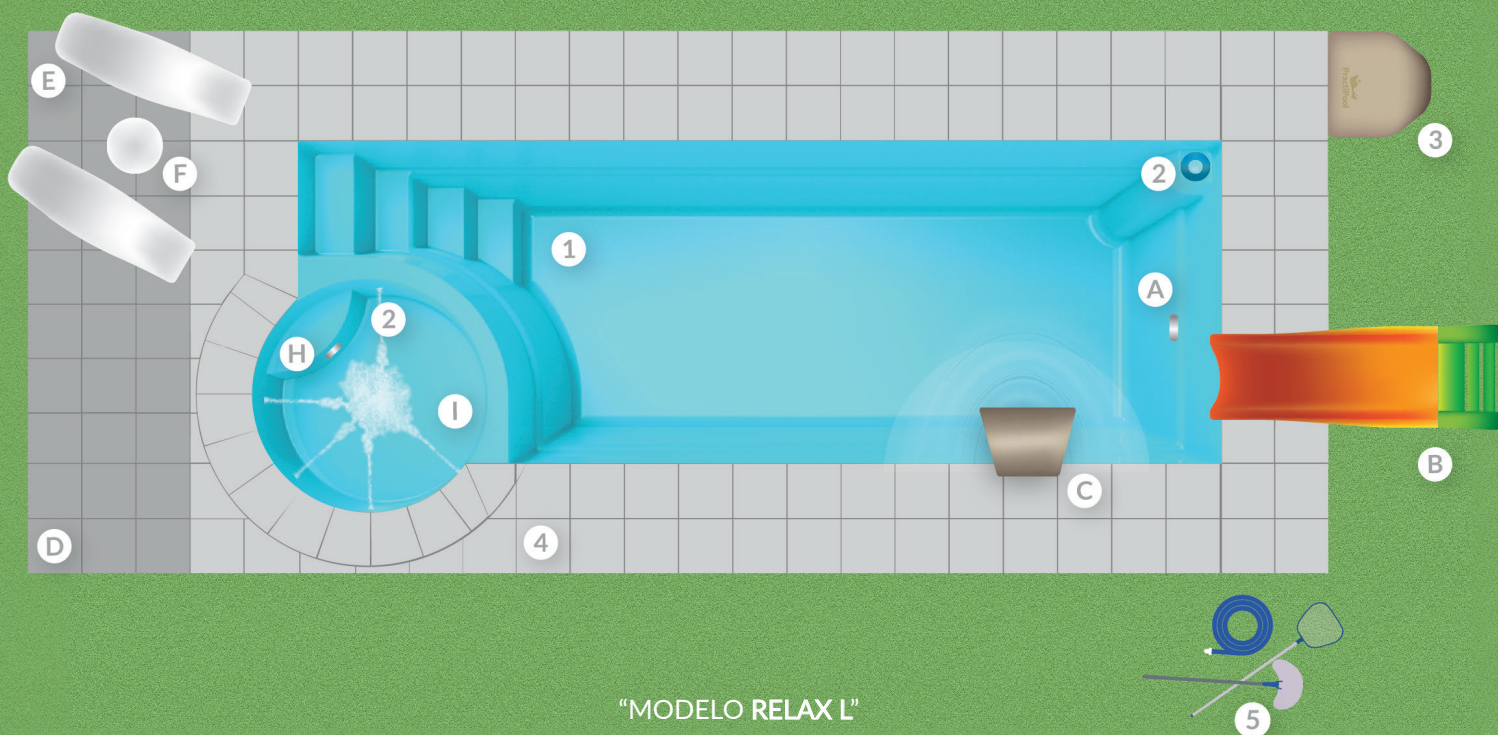

## MODELOS DISPONIBLES

Dimensiones  
Profundidad  
Volumen

7.6 x 3.15 m  
1.3 m  
16.350 lts.

6 x 3.15 m  
1.3 m  
12.600 lts.

**NOTA:** Las medidas indicadas son externas, de extremo a extremo.

  
INGEBOMBA  
  
**PractiPool**  
  
ESPA