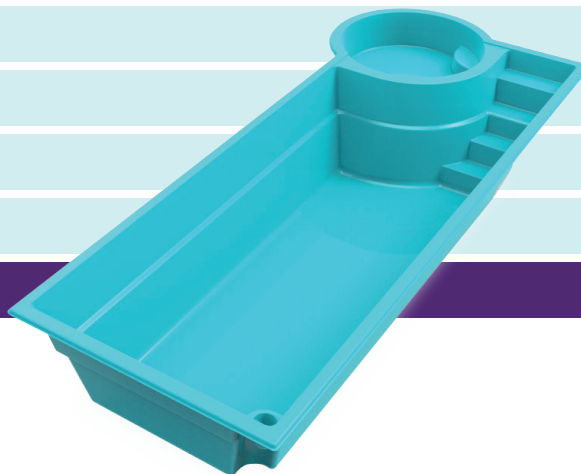

MODELOS DISPONIBLES

Dimensiones
Profundidad
Volumen

7.6 x 3.15 m
1.3 m
16.350 lts.

6 x 3.15 m
1.3 m
12.600 lts.

NOTA: Las medidas indicadas son externas, de extremo a extremo.

INGEBOMBA

PractiPool

ESPA