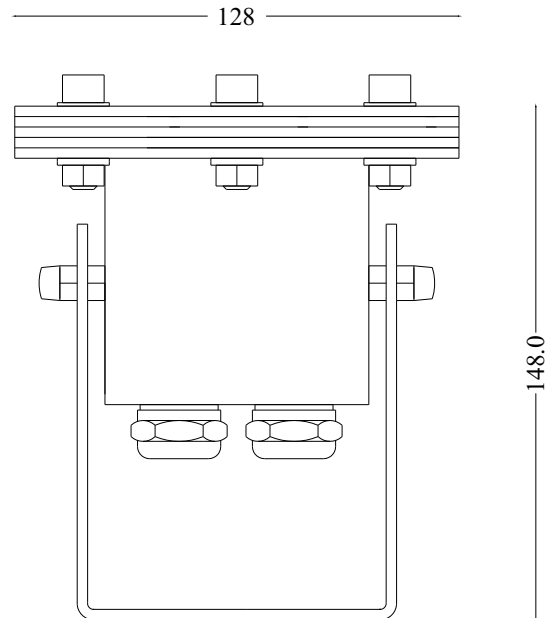

Model VX Size 2xPG-16

MINI VX FOCO DE LED INOX CON BRAZO "U"		MINI VX LED LIGHT FIXTURE S. STEEL LIGHT	Vatios	Intensidad	Tension	Peso	Grado P
METROS CABLE BAJO PEDIDO		WITH ARM "U", CABLE LENGHT UNDER ORDER	Wattios	Intensity	Voltage	Weight	P. Grade
WLT 770656 VX W	Mini VX Foco de Led 12V, 6W. Blanco Int/Ext	Mini VX Led Light Fixture 12V. 6W. White Spot/Flood	6W	474lm	12VDC	1,150 Kg	IP68
WLT 770656 VX RGB	Mini VX Foco de Led 12V, 6W. RGB Int/Ext	Mini VX Led Light Fixture 12V. 6W. RGB Spot/Flood	6W	474lm	12VDC	1,150 Kg	IP68

Foco tamaño mini para iluminación fuentes de agua, fabricado en acero inoxidable AISI-304, de gran resistencia, cable bajo pedido. Led de alto rendimiento, Led tipo "cree" de alta potencia, gran poder de iluminación. Blanco 6W, RGB 6W, IP 68. RGB con cuatro cables para usar con controlador y elegir el color exacto en cada momento

Mini size light fixture for water fountains and ponds, made in stainless steel AISI-304, great resistance, cable under order. Led of high power, Led diode "cree" high potency, big power of lighting. White 6W. RGB 6W. IP 68. RGB with four wires to use with controler and to choose the exact color in every moment.

Éclairage, Appareil de lumière Mini, pour les fontaines d'eau et les étangs, faits dans l'acier inoxyuable AISI-304, grande résistance, câble selon l'ordre. Mené du haut pouvoir, diode Menée "cree" haute puissance, grand pouvoir d'éclairage. Blanc 6W. RGB 6W. IP 68. RGB avec quatre fils pour utiliser avec controler et choisir la couleur exacte à chaque moment.