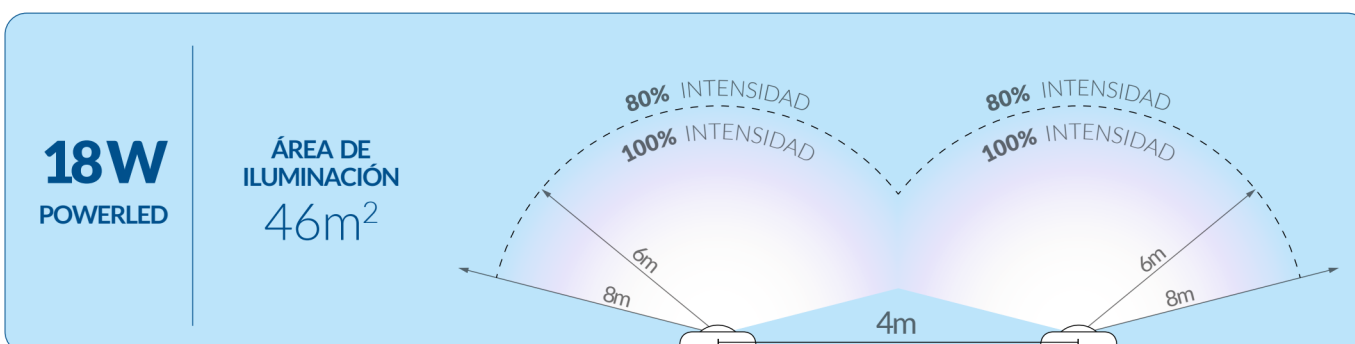

POWERLED

INSTALACIÓN

Fibra de vidrio

Esquema básico de instalación

Hormigón

Esquema básico de instalación

☒ **IMPORTANTE:** Estos accesorios se comercializan por separado.