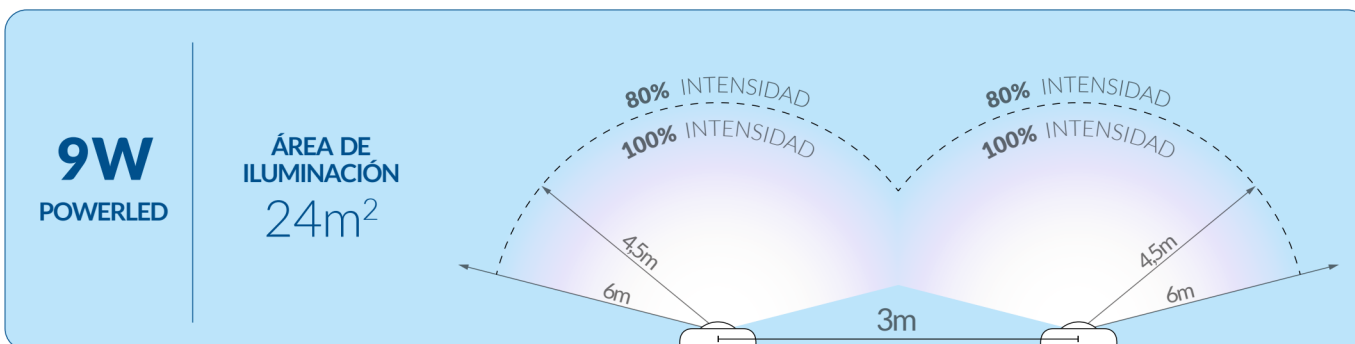

POWERLED

INSTALACIÓN

Fibra de vidrio

Esquema básico de instalación

Hormigón

Esquema básico de instalación

☒ **IMPORTANTE:** Estos accesorios se comercializan por separado.