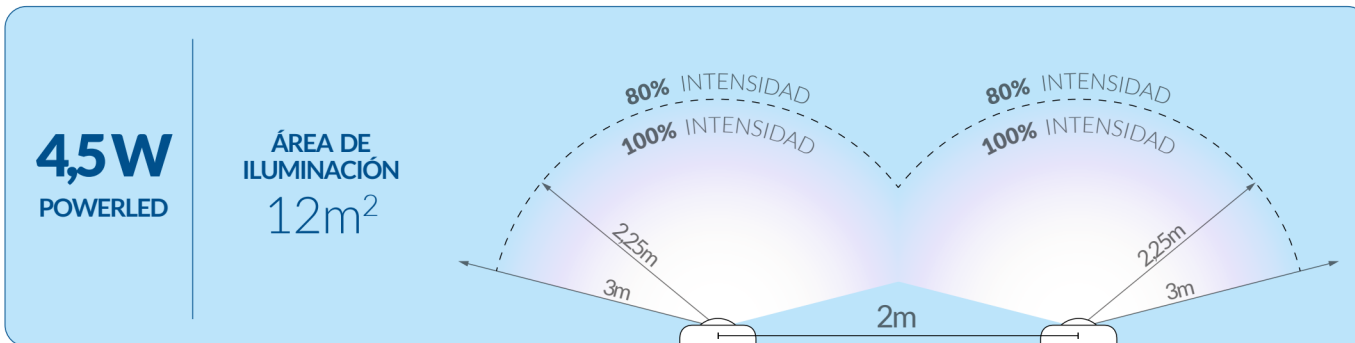

POWERLED

INSTALACIÓN

Fibra de vidrio

Esquema básico de instalación

Hormigón

Esquema básico de instalación

☒ **IMPORTANTE:** Estos accesorios se comercializan por separado.