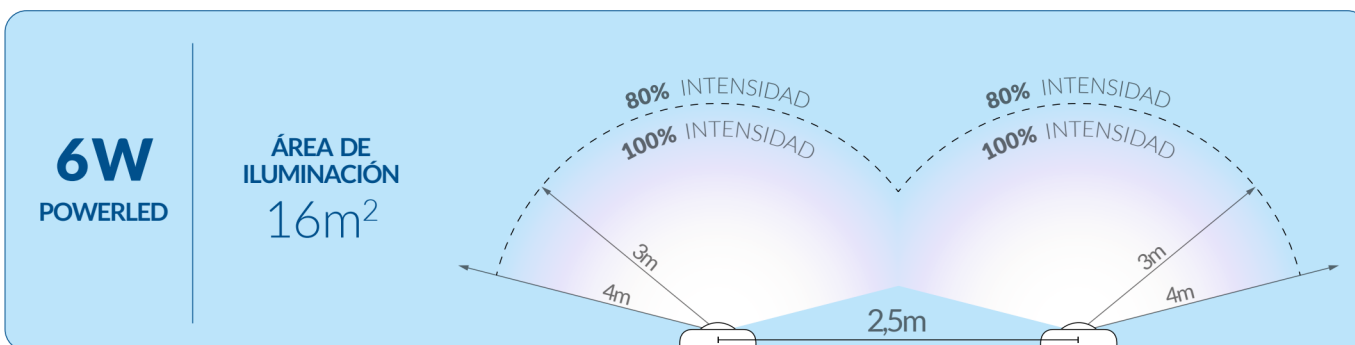

POWERLED

INSTALACIÓN

Fibra de vidrio

Esquema básico de instalación

Hormigón

Esquema básico de instalación

☒ **IMPORTANTE:** Estos accesorios se comercializan por separado.