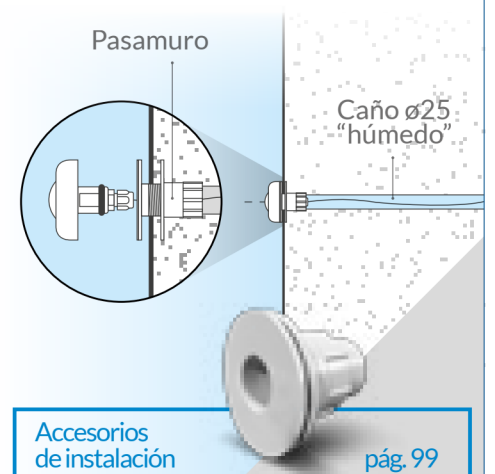

INSTALACIÓN

Fibra de vidrio

Esquema básico de instalación