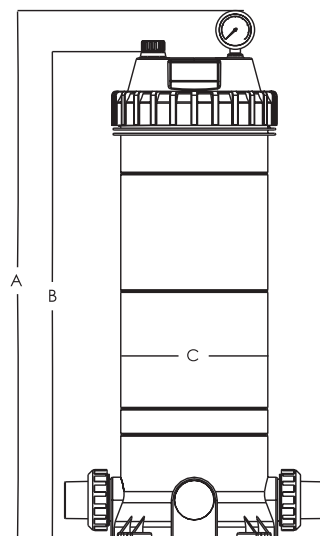

Información de filtro

Código	Modelo	Superficie filtrante(m ²)	Conexiones	Caudal Máx.	A mm	B mm	C mm
88060101	CF25	2.25	1.5" / 50mm	92lpm 5.5m ³ /h	445	387	225
88060102	CF50	4.63	1.5" / 50mm	190lpm 11.4m ³ /h	625	567	225
88060103	CF75	7.00	1.5" / 50mm	283lpm 17.0m ³ /h	805	747	225
88060104	CF100	9.40	2.0" / 63mm	382lpm 22.9m ³ /h	985	927	225
88060105	CF150	13.72	2.0" / 63mm	555lpm 33.4m ³ /h	1165	1107	225
88060106	CF200	16.82	2.0" / 63mm	680lpm 40.9m ³ /h	1345	1287	225

El Filtro de la Serie "CF" incluye :

1. Conexiones universales estándares
2. Manómetro
3. Cartucho filtrante

Información de cartucho

Código	Modelo	D mm	E mm	Micras µm	Número Pliegues
88270101	CF25-CE	Ø183	184.5	≥15	150
88270102	CF50-CE	Ø183	364.5	≥15	150
88270103	CF75-CE	Ø183	544.5	≥15	150
88270104	CF100-CE	Ø183	724.5	≥15	150
88270105	CF150-CE	Ø183	904.5	≥15	175
88270106	CF200-CE	Ø183	544.5 x 2	≥15	180